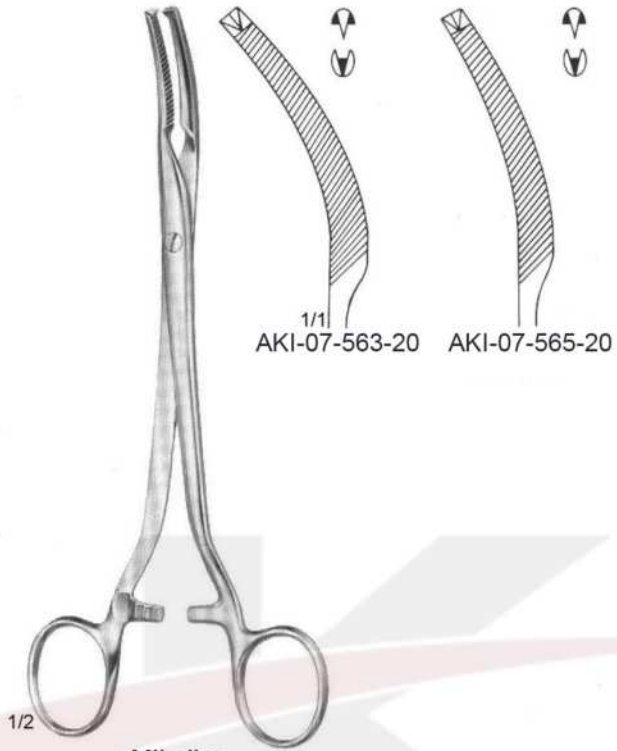

Deaver
AKI-05-150-13 13cm
AKI-05-150-14 14cm

Deaver
AKI-05-151-13 13cm
AKI-05-151-14 14cm

Mixer
AKI-05-160-15
15.5cm

Mixer
AKI-05-161-15
15.5cm

Buck
AKI-01-100-18
18cm

Buck
AKI-01-101-18
18cm

Traube
AKI-01-105-16
16cm

Hurst
AKI-01-108-26
26cm

Dejerine
AKI-01-110-20
20cm

Dejerine
AKI-01-111-20
20cm

Taylor
AKI-01-120-18 - AKI-01-120-20
18cm 20cm

Mikulicz
AKI-07-551-20
20cm
1:2 Teeth

Mikulicz
AKI-07-555-20
20.5cm
1:2 Teeth

Mikulicz
AKI-07-561-18
18cm
1:2 Teeth

Mikulicz
AKI-07-563-20 - AKI-07-565-20
20cm
1:2 Teeth

Mikulicz
AKI-07-567-20
20.5cm
1:2 Teeth

Joint and shanks extra strong

Mikulicz
AKI-07-569-23
23cm
1:2 Teeth

1/2
Vickers
AKI-08-100-18
18.5cm