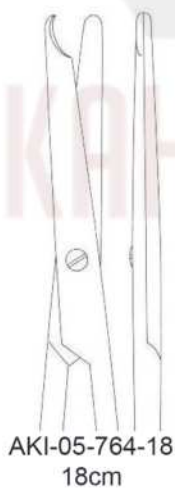

Spencer
AKI-05-762-09 9cm
AKI-05-762-11 11cm

Spencer
AKI-05-762-13
13cm

Buck
AKI-05-764-14 - AKI-05-764-18

AKI-05-764-14
14cm

AKI-05-764-18
18cm

Littauer
AKI-05-766-14
14cm

Eiselsberg
AKI-05-768-12
12cm

Lateral cutting edge Arachnoid Knife