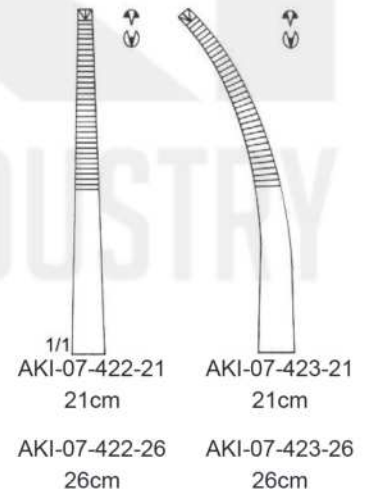

Fig. 3
AKI-07-377-22
22cm

Fig. 3
AKI-07-377-24
24cm

Mini - Gemini
AKI-07-403-18 - AKI-07-403-28

Gemini
AKI-07-407-13 - AKI-07-407-28

Toennis
AKI-07-420-21 - AKI-07-421-26

Toennis
AKI-07-422-21 - AKI-07-423-26
1:2 Teeth