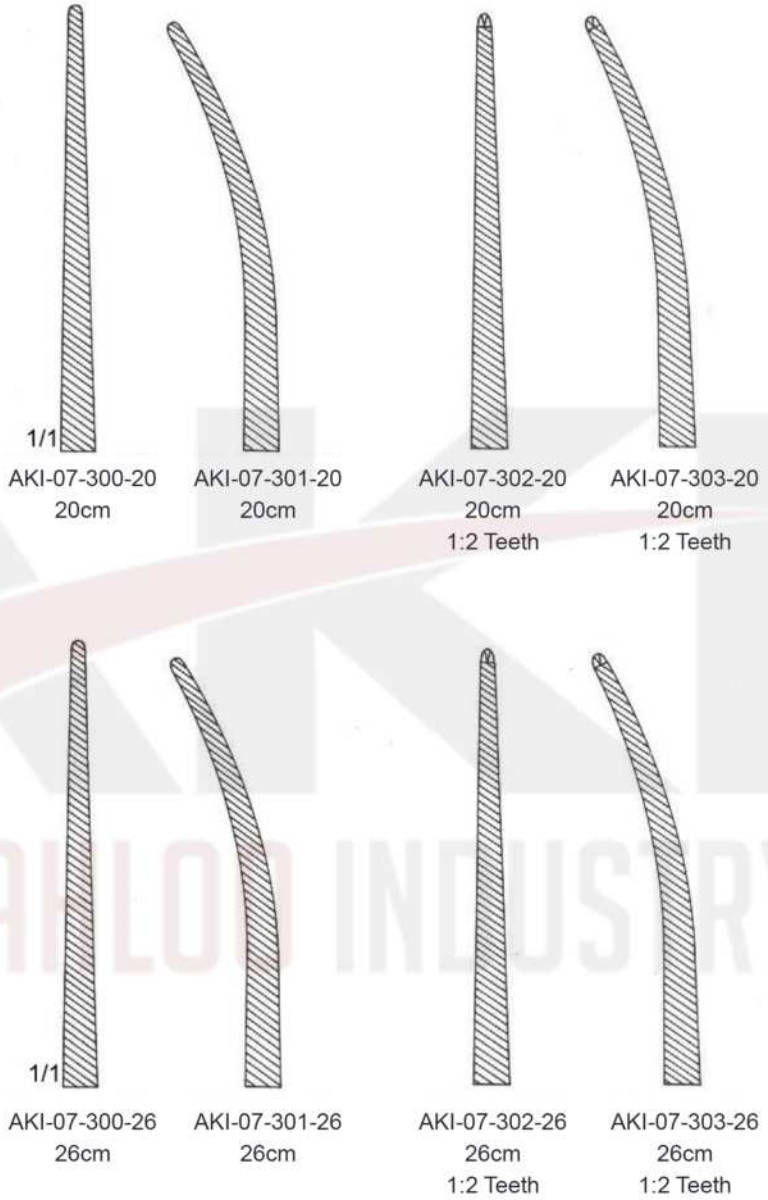

laterally curve

laterally curve

Mosquito - Dandy
AKI-07-255-12
12cm

Dandy
AKI-07-257-14 - AKI-07-259-14
14cm

Pean - Nippon
AKI-07-290-14 - AKI-07-291-18

AKI-07-290-14	AKI-07-290-16	AKI-07-290-18	AKI-07-291-14	AKI-07-291-16	AKI-07-291-18
14.5cm	16cm	18cm	14.5cm	16cm	18cm

Kocher - Nippon
AKI-07-296-14 - AKI-07-297-18
1:2 Teeth

AKI-07-296-14	AKI-07-296-16	AKI-07-296-18	AKI-07-297-14	AKI-07-297-16	AKI-07-297-18
14.5cm	16cm	18cm	14.5cm	16cm	18cm

Bengolea
AKI-07-300-20 - AKI-07-303-26