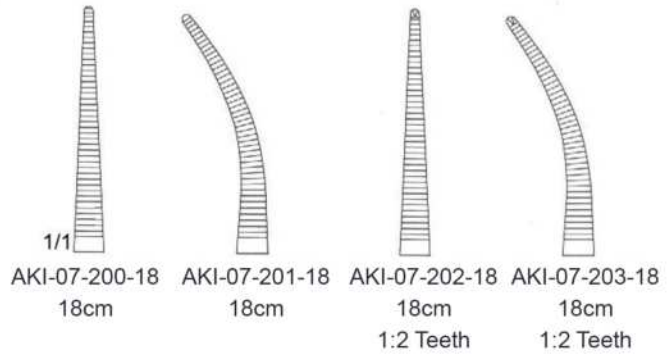

12cm

Halsted - Mosquito
AKI-07-190-12 - AKI-07-193-14

Halsted- Mosquito
AKI-07-200-18 - AKI-07-203-21

Micro- Mosquito
AKI-07-210-10 - AKI-07-213-12

Crile - Rankin
AKI-07-250-16 - AKI-07-251-16
16cm

Lovelace
AKI-07-252-15 - AKI-07-254-15
15cm

laterally curve

laterally curve

Mosquito - Dandy
AKI-07-255-12
12cm

Dandy
AKI-07-257-14 - AKI-07-259-14
14cm

Pean - Nippon
AKI-07-290-14 - AKI-07-291-18

AKI-07-290-14	AKI-07-290-16	AKI-07-290-18	AKI-07-291-14	AKI-07-291-16	AKI-07-291-18
14.5cm	16cm	18cm	14.5cm	16cm	18cm