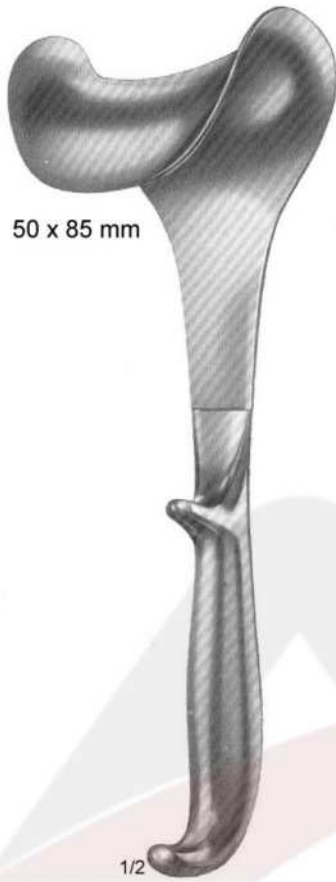

AKI-09-203-10 - AKI-09-203-22

16cm

1/2
Volkmann

AKI-09-210-01 - AKI-09-211-06
21.5cm

sharp

blunt

AWAIS KAHLOO INDUSTRY

50 x 85 mm

1/2
Doyen
AKI-09-381-25
25cm

70 x 25 mm

1/2
Kocher
AKI-09-387-23
23.5cm

1/2
Kocher

AKI-09-391-01 - AKI-09-391-03
25cm

AKI-09-391-01 80 x 45mm
AKI-09-391-02 80 x 55mm
AKI-09-391-03 80 x 65mm

38 mm

1/2
Deaver
AKI-09-511-07
30cm