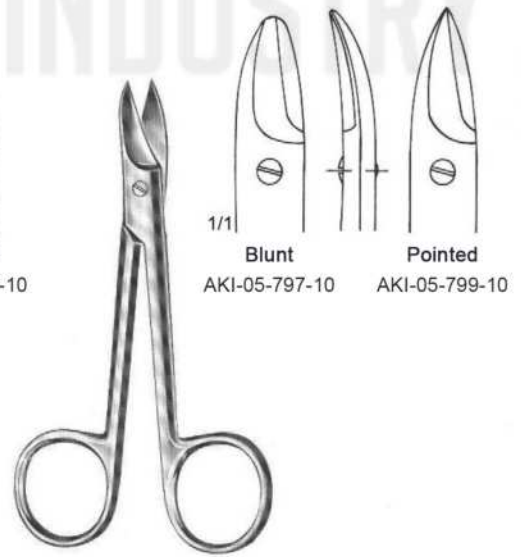

Engl. Modell
AKI-07-703-09
9cm

Doyen
AKI-07-705-11
11cm

Doyen
AKI-07-707-18
18cm

Bernhard
AKI-07-713-16
16.5cm

Klinikum Berlin
AKI-07-720-14
14.5cm

With extra long ratchet

Presbyterian
AKI-07-724-16
16.5cm

Wertheim - Cullen
AKI-07-585-21
21.5cm

Harvey
AKI-05-790-12
12.5cm

Schuknecht
AKI-05-791-10
10cm

Schuknecht
AKI-05-792-11
11cm

Universal
AKI-05-794-12
12cm

Smith
AKI-05-795-17
17.5cm

Bee Bee
10.5 cm

Bee Bee
10.5 cm

Bee Bee
AKI-05-800-12
12cm