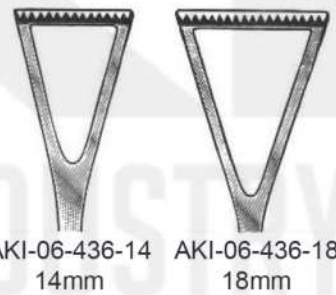

Russ - Modell
AKI-06-426-15 - AKI-06-426-25

1/1
AKI-06-426-15
15cm

AKI-06-426-20
20cm

AKI-06-426-25
25cm

Durante

AKI-06-430-14 - AKI-06-430-20

1/2
Collin - Duval

AKI-06-436-14 - AKI-06-436-27
20cm

1/2
Mayo - Russ
AKI-06-440-23
23cm

1/2
Single - Tuttle
AKI-06-444-23
23cm

1/2
Nelson
AKI-06-448-23
23cm

Mayo - Noble

- AKI-05-320-15 15cm
- AKI-05-320-17 17cm
- AKI-05-321-15 15cm
- AKI-05-321-17 17cm

AKI-05-320-17