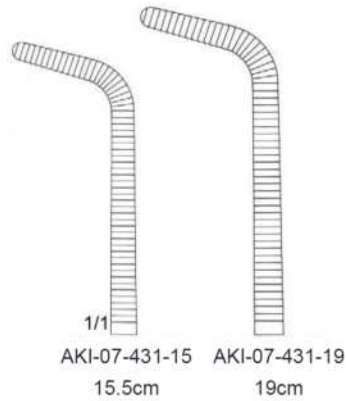

Mixer - O'Shaughnessy
AKI-07-433-15 - AKI-07-433-19