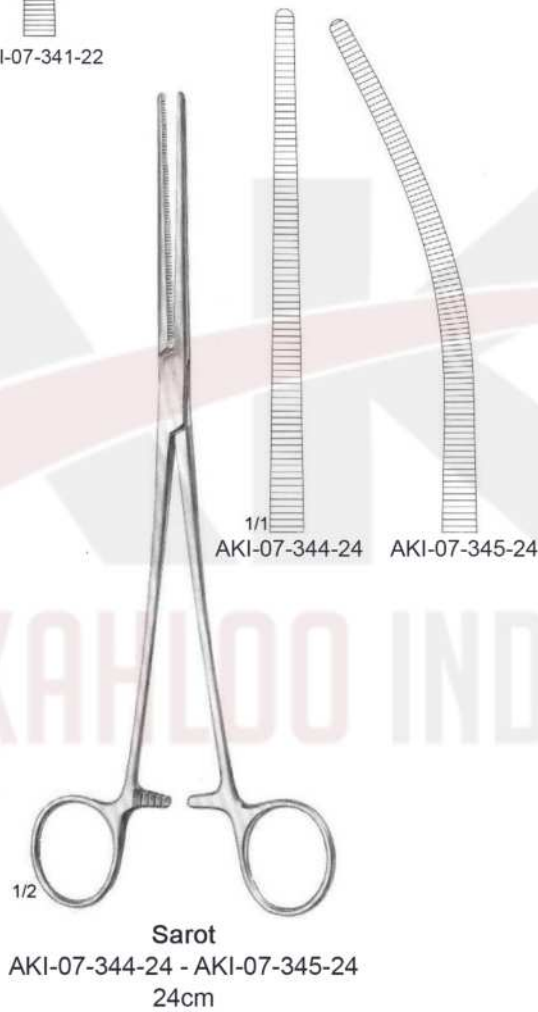

Kocher - Nippon
AKI-07-296-14 - AKI-07-297-18
1:2 Teeth

AKI-07-296-14	AKI-07-296-16	AKI-07-296-18	AKI-07-297-14	AKI-07-297-16	AKI-07-297-18
14.5cm	16cm	18cm	14.5cm	16cm	18cm

Bengolea
AKI-07-300-20 - AKI-07-303-26

Baby - Mixer
AKI-07-331-18
18cm

Baby - Adson
AKI-07-333-14 - AKI-07-333-18

Heiss
AKI-07-334-20 - AKI-07-337-20
20cm

Overhalt - Mixer
AKI-07-339-21
21cm

Overholt - Geissendoerfer
AKI-07-353-01 - AKI-07-357-07