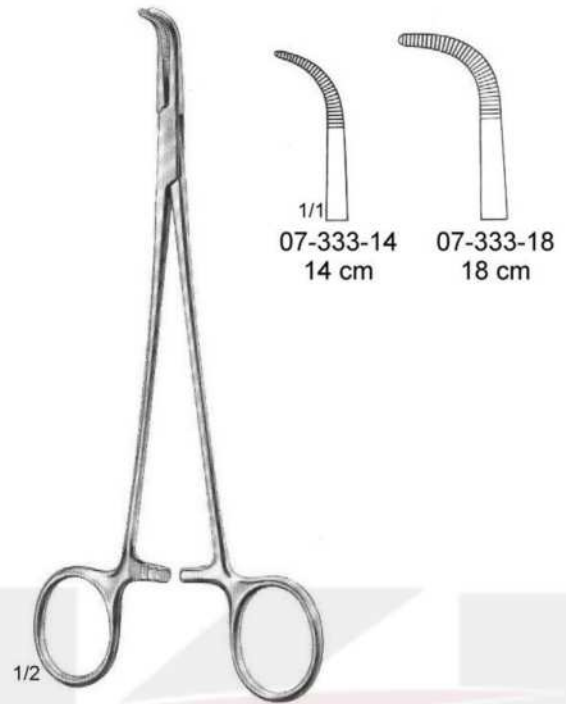

Baby - Adson
AKI-07-333-14 - AKI-07-333-18