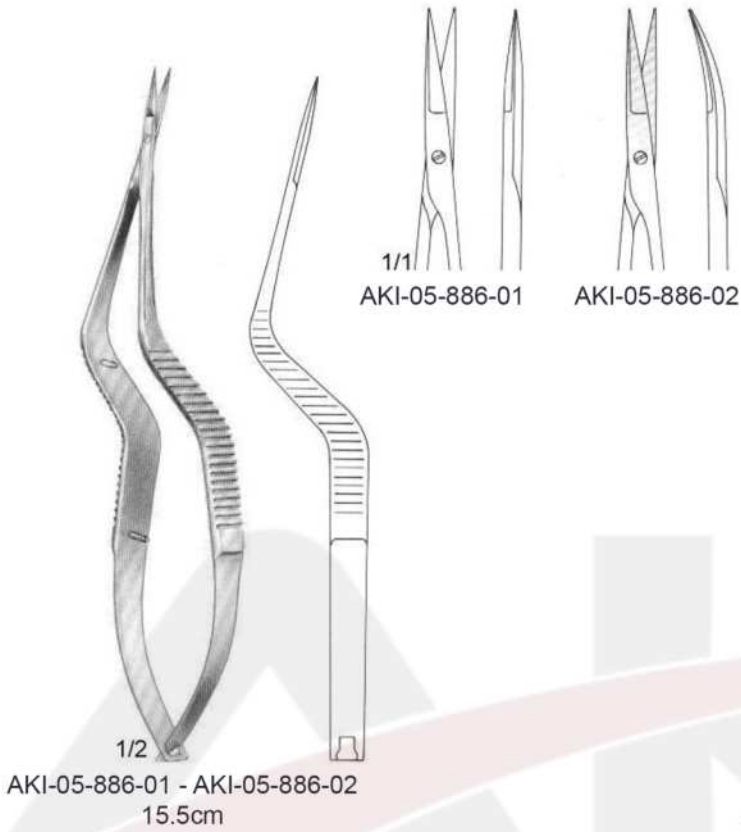

AKI-05-882-01 AKI-05-882-02

saw edge

1/2

AKI-05-882-01 - AKI-05-882-02
18cm

1/1

1/2

Hepp / Scheidel
AKI-05-882-06
18cm

1/1

1/2

AKI-05-883-01
18cm

1/1

1/2

Hepp / Scheidel
AKI-05-883-03
18cm

AKI-05-890-01

1/1
AKI-05-890-02

AKI-05-891-01