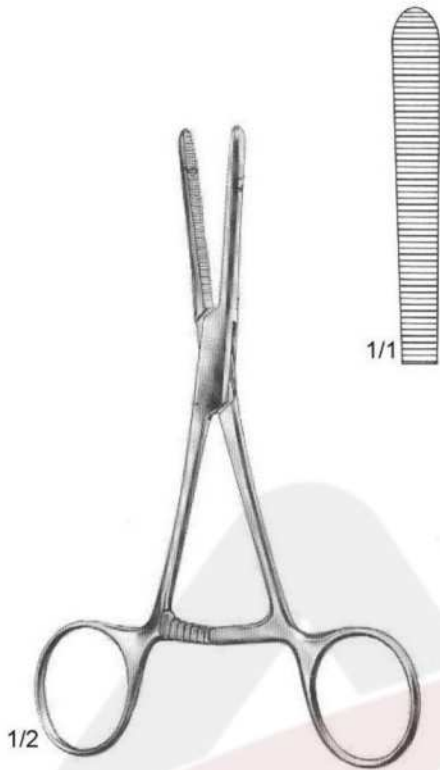

Caplan
AKI-05-488-22 22cm
AKI-05-489-22 22cm

Halle
AKI-05-490-19
19cm

Heymann
AKI-05-494-19
19cm

Knight
AKI-05-496-18
18cm

1/2
Schaedel
AKI-07-671-09
9cm

Jones
AKI-07-673-05 5cm
AKI-07-673-09 9cm

1/2
Jones-Martin
AKI-07-675-09
9cm
with clip

Engl. Modell
AKI-07-703-09
9cm

Doyen
AKI-07-705-11
11cm

Doyen
AKI-07-707-18
18cm

Bernhard
AKI-07-713-16
16.5cm

Klinikum Berlin
AKI-07-720-14
14.5cm

With extra long ratchet

Presbyterian
AKI-07-724-16
16.5cm

Wertheim - Cullen
AKI-07-585-21
21.5cm