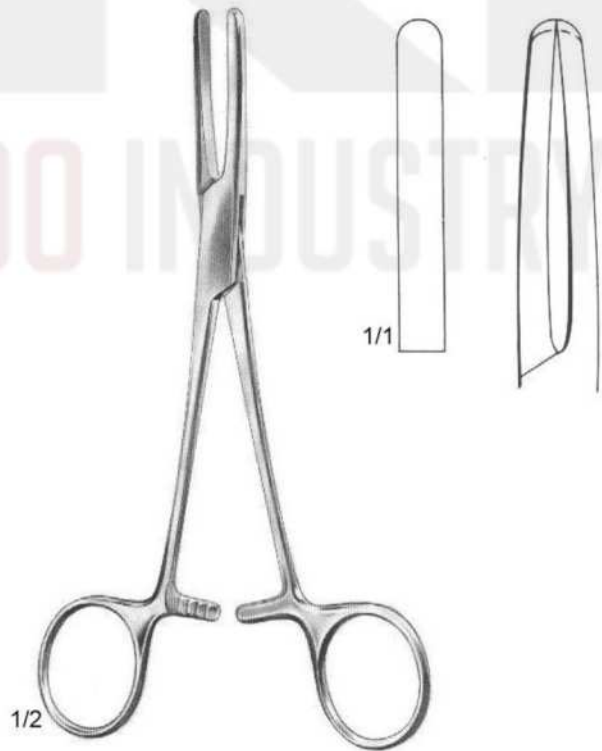

Engl. Modell
AKI-07-703-09
9cm

Doyen
AKI-07-705-11
11cm

Doyen
AKI-07-707-18
18cm

Bernhard
AKI-07-713-16
16.5cm

Klinikum Berlin
AKI-07-720-14
14.5cm

With extra long ratchet

Presbyterian
AKI-07-724-16
16.5cm

Wertheim - Cullen
AKI-07-585-21
21.5cm