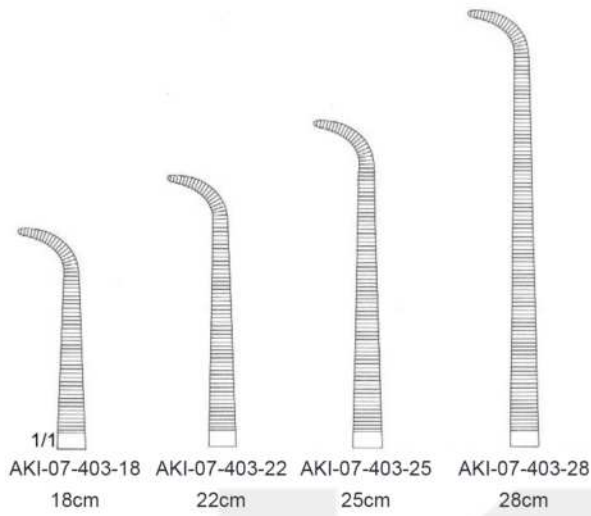

Fig. 1
07-373-19
19 cm

Fig. 1
07-373-22
22 cm

Fig. 1
07-373-24
24 cm

Fig. 2
AKI-07-375-19
19cm

Fig. 2
AKI-07-375-22
22cm

Fig. 2
AKI-07-375-24
24cm

Kelly
AKI-07-373-19 - AKI-07-377-24

Fig. 3
AKI-07-377-19
19cm

Fig. 3
AKI-07-377-22
22cm

Fig. 3
AKI-07-377-24
24cm

Mini - Gemini
AKI-07-403-18 - AKI-07-403-28

Gemini
AKI-07-407-13 - AKI-07-407-28

Toennis
AKI-07-420-21 - AKI-07-421-26

Toennis
AKI-07-422-21 - AKI-07-423-26
1:2 Teeth

Fig. 1

AKI-14-691-01
14cm

Fig. 2

AKI-14-691-02
14cm

Fig. 3

AKI-14-691-03
14cm

Fig. 4

AKI-14-691-04
13cm