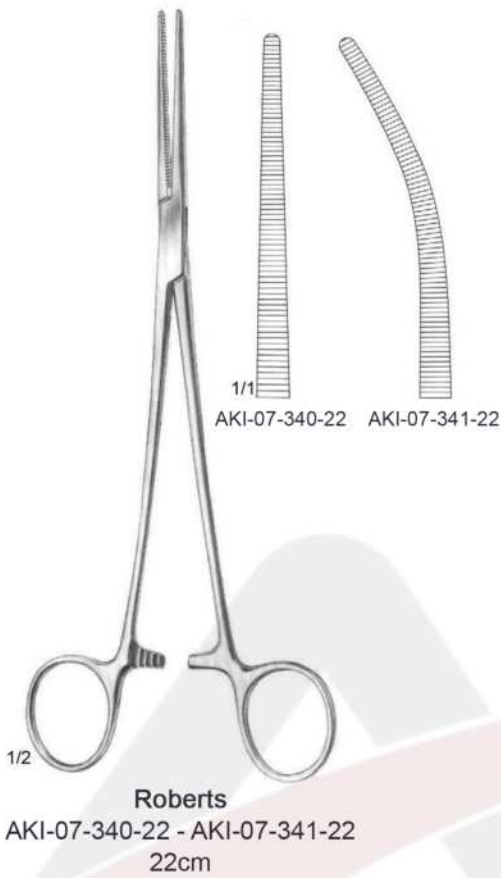

Kocher - Nippon
AKI-07-296-14 - AKI-07-297-18
1:2 Teeth

AKI-07-296-14	AKI-07-296-16	AKI-07-296-18	AKI-07-297-14	AKI-07-297-16	AKI-07-297-18
14.5cm	16cm	18cm	14.5cm	16cm	18cm

Bengolea
AKI-07-300-20 - AKI-07-303-26

Baby - Mixer
AKI-07-331-18
18cm

Baby - Adson
AKI-07-333-14 - AKI-07-333-18

Heiss
AKI-07-334-20 - AKI-07-337-20
20cm

Overhalt - Mixer
AKI-07-339-21
21cm

Overholt - Geissendoerfer
AKI-07-353-01 - AKI-07-357-07

Fig. 1
07-373-19
19 cm

Fig. 1
07-373-22
22 cm

Fig. 1
07-373-24
24 cm

Fig. 2
AKI-07-375-19
19cm

Fig. 2
AKI-07-375-22
22cm

Fig. 2
AKI-07-375-24
24cm

Kelly
AKI-07-373-19 - AKI-07-377-24

Fig. 3
AKI-07-377-19
19cm