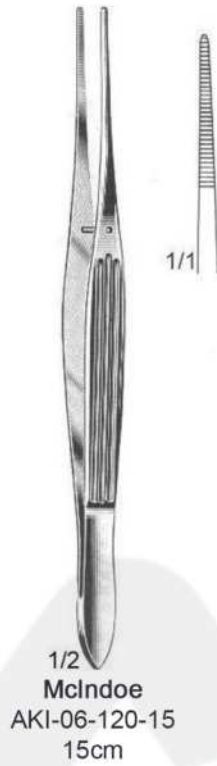

Micro - Adson
AKI-06-130-12 - AKI-06-130-15