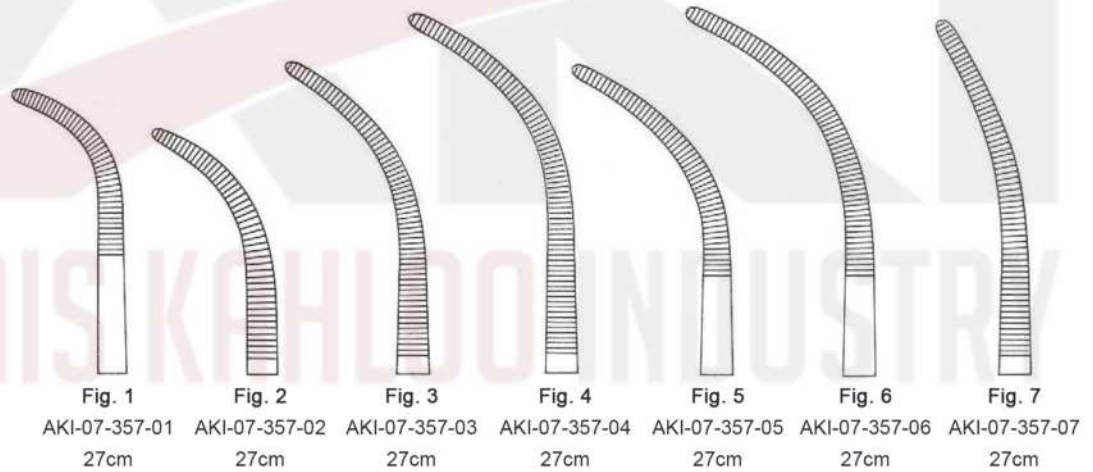

Kocher - Nippon
AKI-07-296-14 - AKI-07-297-18
1:2 Teeth

AKI-07-296-14	AKI-07-296-16	AKI-07-296-18	AKI-07-297-14	AKI-07-297-16	AKI-07-297-18
14.5cm	16cm	18cm	14.5cm	16cm	18cm

Bengolea
AKI-07-300-20 - AKI-07-303-26

Baby - Mixer
AKI-07-331-18
18cm

Baby - Adson
AKI-07-333-14 - AKI-07-333-18

Heiss
AKI-07-334-20 - AKI-07-337-20
20cm

Overhalt - Mixer
AKI-07-339-21
21cm

Overholt - Geissendoerfer
AKI-07-353-01 - AKI-07-357-07

Fig. 1
07-373-19
19 cm

Fig. 1
07-373-22
22 cm

Fig. 1
07-373-24
24 cm

Fig. 2
AKI-07-375-19
19cm

Fig. 2
AKI-07-375-22
22cm

Fig. 2
AKI-07-375-24
24cm

Kelly
AKI-07-373-19 - AKI-07-377-24

Fig. 3
AKI-07-377-19
19cm