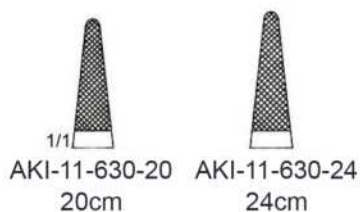

AKI-11-610-14 14cm
AKI-11-610-17 17cm
AKI-11-610-18 18cm

Normal profile

Foster - Gillies
AKI-11-615-11
11cm

smooth

Gillies - Mini
AKI-11-615-15
15cm

Mini profile

Gillies
AKI-11-615-16
16cm

Normal profile