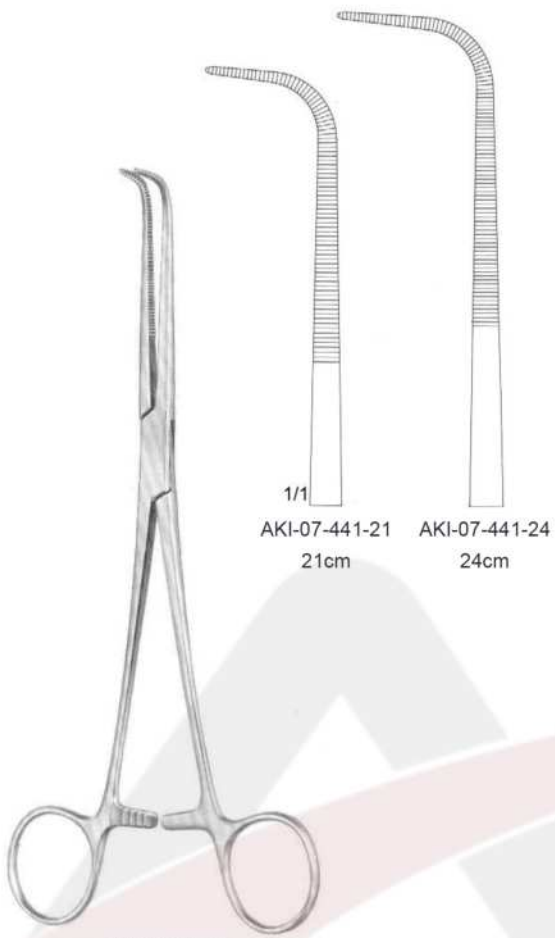

Menghini

AKI-03-488-14 1.4x168mm
AKI-03-488-18 1.8x168mm

AKI-14-100-23
23cm

AKI-14-105-22
22cm

Gluck
AKI-14-109-22
22cm

Bethune
AKI-14-142-34
34cm

Lebsche
AKI-14-141-24
24.5cm

Croyllos
AKI-14-146-35
35cm

Croyllos
AKI-14-148-35
35cm

Mixer
AKI-07-431-15 - AKI-07-431-19

Mixer - O'Shaughnessy
AKI-07-433-15 - AKI-07-433-19

Mixer
AKI-07-437-22
22cm

Mixer
AKI-07-439-23
23cm

Wickstrom
AKI-07-441-21 - AKI-07-441-24