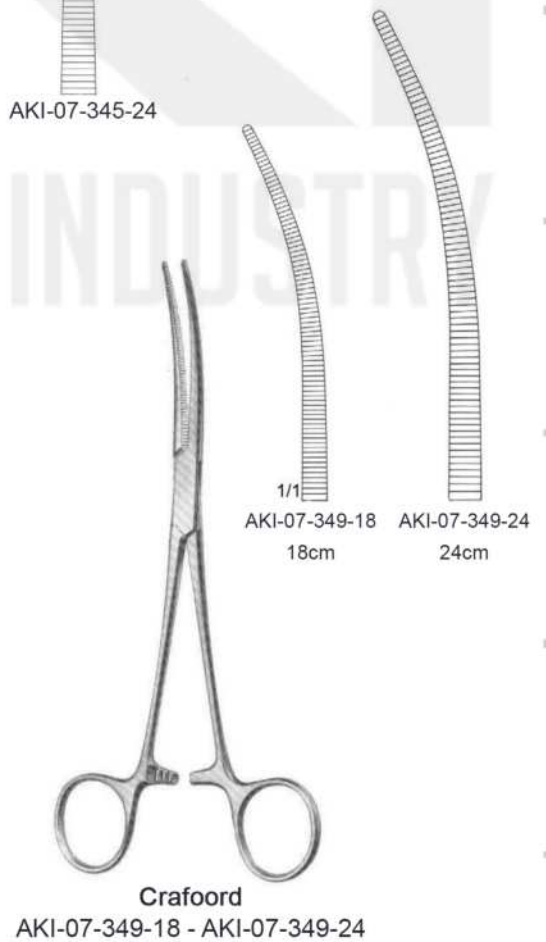

Kocher - Nippon
AKI-07-296-14 - AKI-07-297-18
1:2 Teeth

AKI-07-296-14	AKI-07-296-16	AKI-07-296-18	AKI-07-297-14	AKI-07-297-16	AKI-07-297-18
14.5cm	16cm	18cm	14.5cm	16cm	18cm

Bengolea
AKI-07-300-20 - AKI-07-303-26

Baby - Mixer
AKI-07-331-18
18cm

Baby - Adson
AKI-07-333-14 - AKI-07-333-18

Heiss
AKI-07-334-20 - AKI-07-337-20
20cm

Overhalt - Mixer
AKI-07-339-21
21cm

Overholt - Geissendoerfer
AKI-07-353-01 - AKI-07-357-07