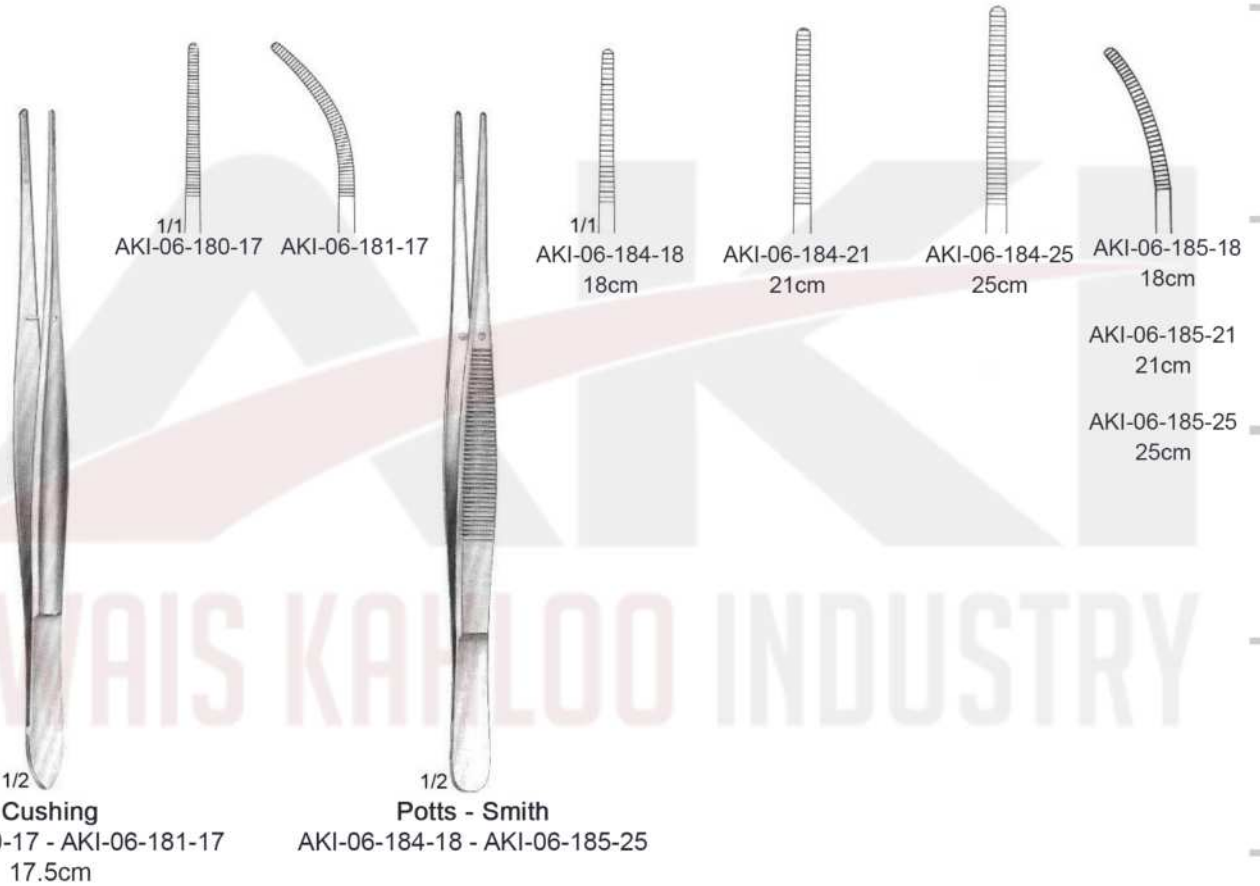

Modell USA

AKI-06-142-12	12.0cm
AKI-06-142-13	13.0cm
AKI-06-142-14	14.5cm
AKI-06-142-15	15.5cm

Ewald (Hudson)
AKI-06-146-12
12cm

Semken

AKI-06-150-12	12cm
AKI-06-150-15	15cm

Semken

AKI-06-151-12	12cm
AKI-06-151-15	15cm