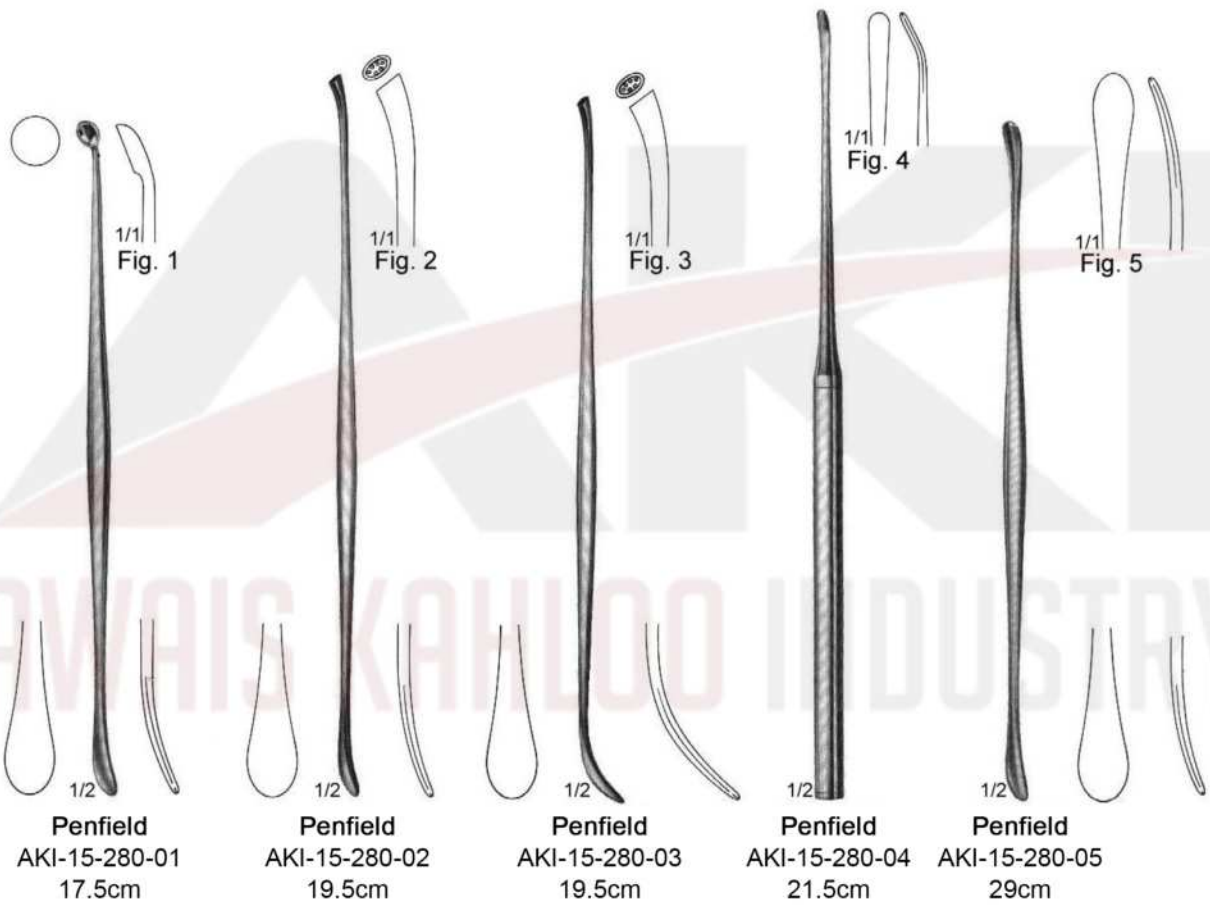

1/2
Toennis
AKI-15-250-25
25cm

Olivecrona
AKI-15-252-18 18cm
AKI-15-252-24 24cm

Olivecrona
AKI-15-256-19 19.5cm
AKI-15-256-24 24.0cm