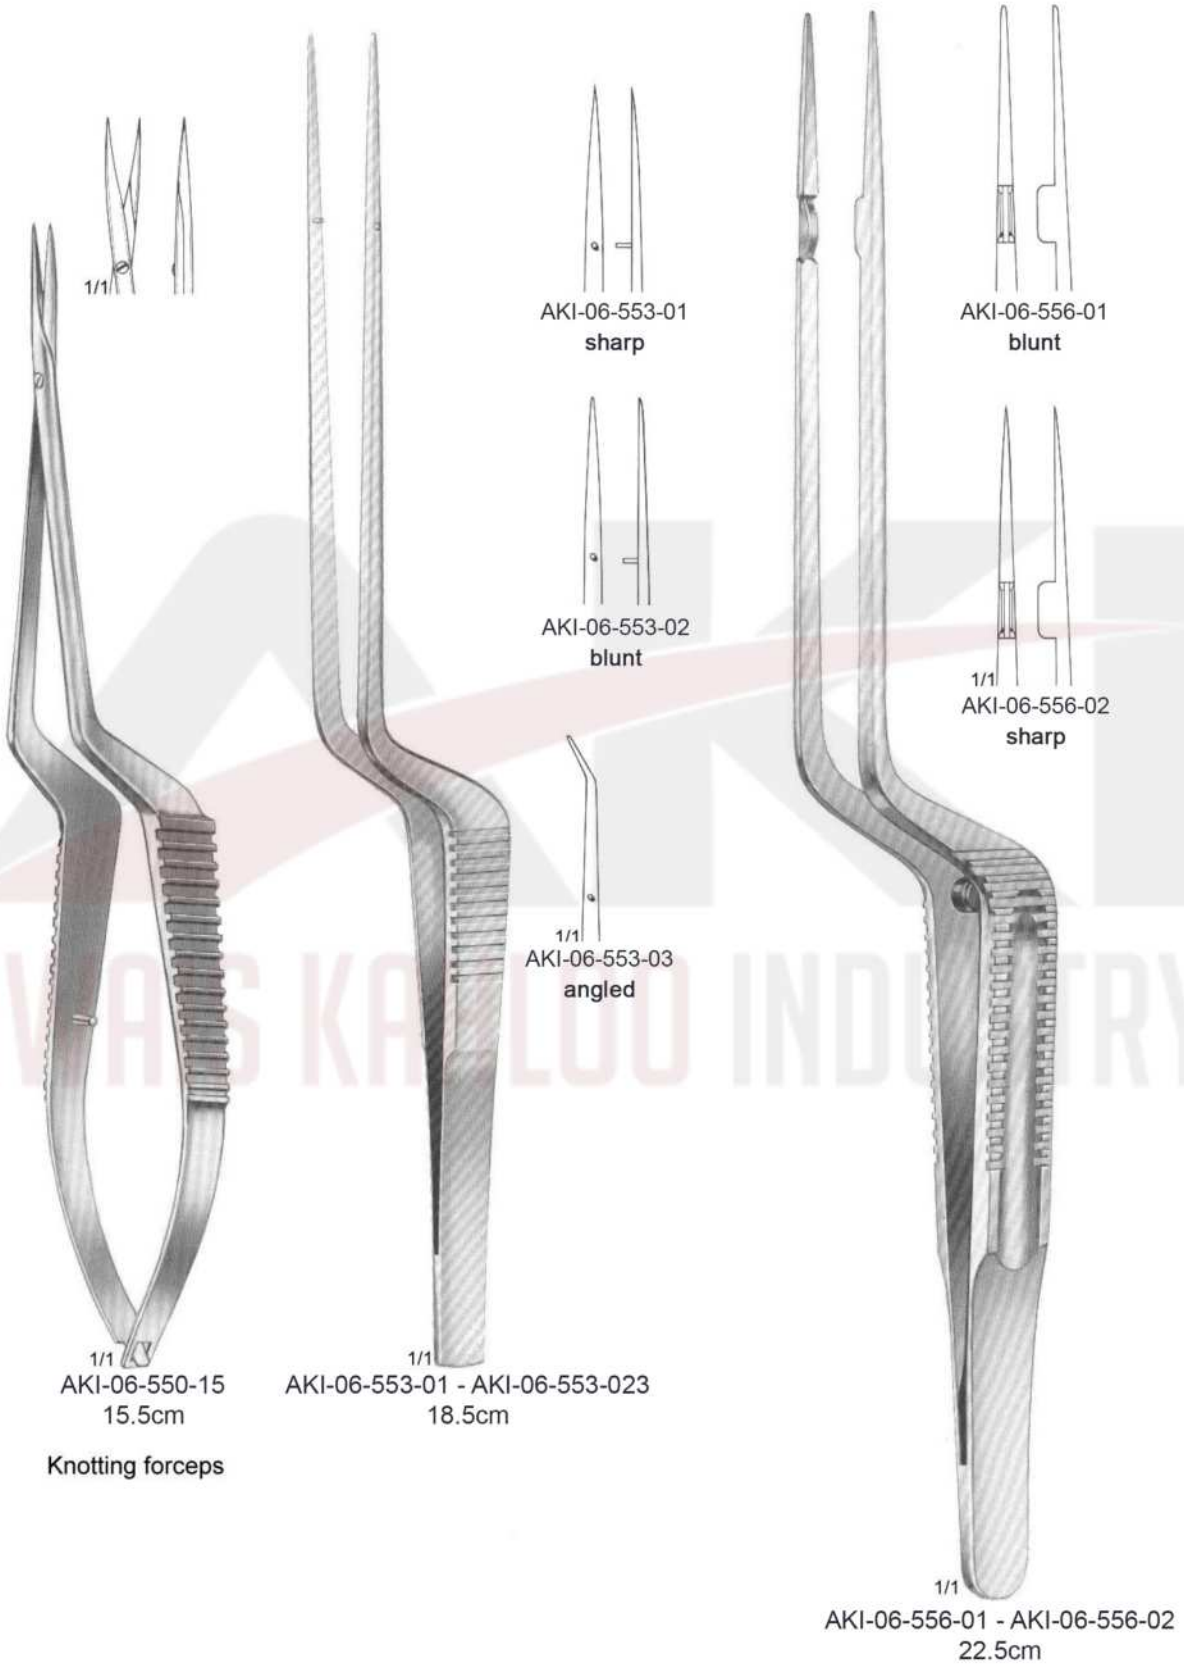

Spencer
AKI-05-762-09 9cm
AKI-05-762-11 11cm

Spencer
AKI-05-762-13
13cm

Buck
AKI-05-764-14 - AKI-05-764-18

AKI-05-764-14
14cm

AKI-05-764-18
18cm

Littauer
AKI-05-766-14
14cm

Eiselsberg
AKI-05-768-12
12cm

Lateral cutting edge Arachnoid Knife