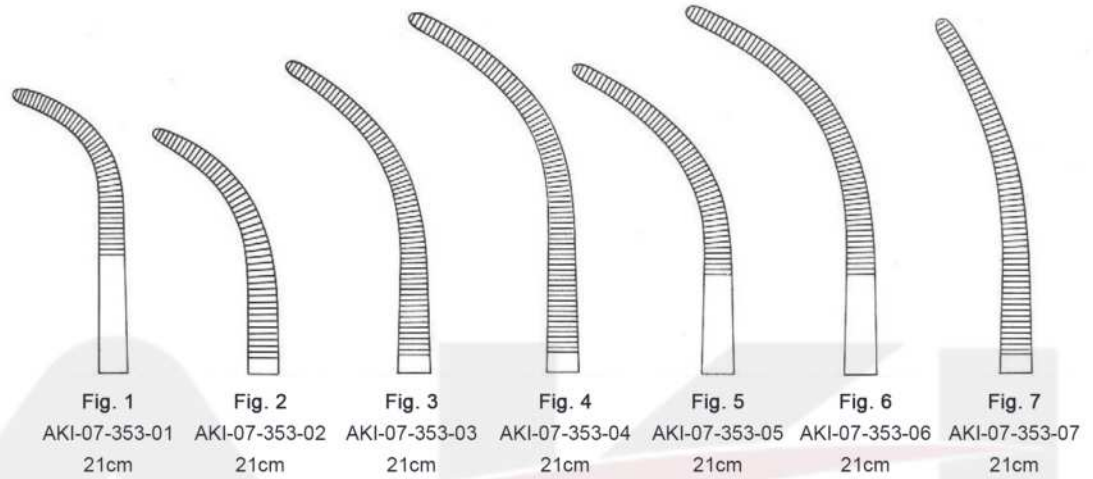

Baby - Mixer
AKI-07-331-18
18cm

Baby - Adson
AKI-07-333-14 - AKI-07-333-18

Heiss
AKI-07-334-20 - AKI-07-337-20
20cm

Overhalt - Mixer
AKI-07-339-21
21cm

Overholt - Geissendoerfer
AKI-07-353-01 - AKI-07-357-07

Fig. 1
07-373-19
19 cm

Fig. 1
07-373-22
22 cm

Fig. 1
07-373-24
24 cm

Fig. 2
AKI-07-375-19
19cm

Fig. 2
AKI-07-375-22
22cm

Fig. 2
AKI-07-375-24
24cm

Kelly
AKI-07-373-19 - AKI-07-377-24

Fig. 3
AKI-07-377-19
19cm