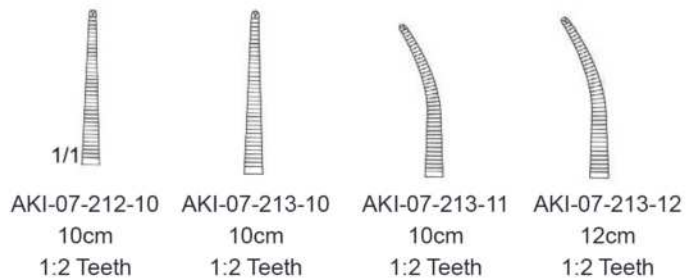

12cm

Halsted - Mosquito
AKI-07-190-12 - AKI-07-193-14

Halsted- Mosquito
AKI-07-200-18 - AKI-07-203-21

Micro- Mosquito
AKI-07-210-10 - AKI-07-213-12

Crile - Rankin
AKI-07-250-16 - AKI-07-251-16
16cm

Lovelace
AKI-07-252-15 - AKI-07-254-15
15cm

laterally curve

laterally curve

Mosquito - Dandy
AKI-07-255-12
12cm

Dandy
AKI-07-257-14 - AKI-07-259-14
14cm

Pean - Nippon
AKI-07-290-14 - AKI-07-291-18

AKI-07-290-14	AKI-07-290-16	AKI-07-290-18	AKI-07-291-14	AKI-07-291-16	AKI-07-291-18
14.5cm	16cm	18cm	14.5cm	16cm	18cm