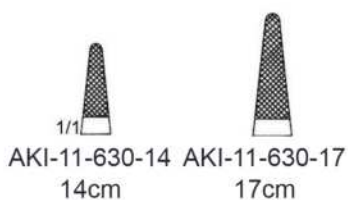

AKI-11-610-14 14cm
AKI-11-610-17 17cm
AKI-11-610-18 18cm

Normal profile

Foster - Gillies
AKI-11-615-11
11cm

smooth

Gillies - Mini
AKI-11-615-15
15cm

Mini profile

Gillies
AKI-11-615-16
16cm

Normal profile