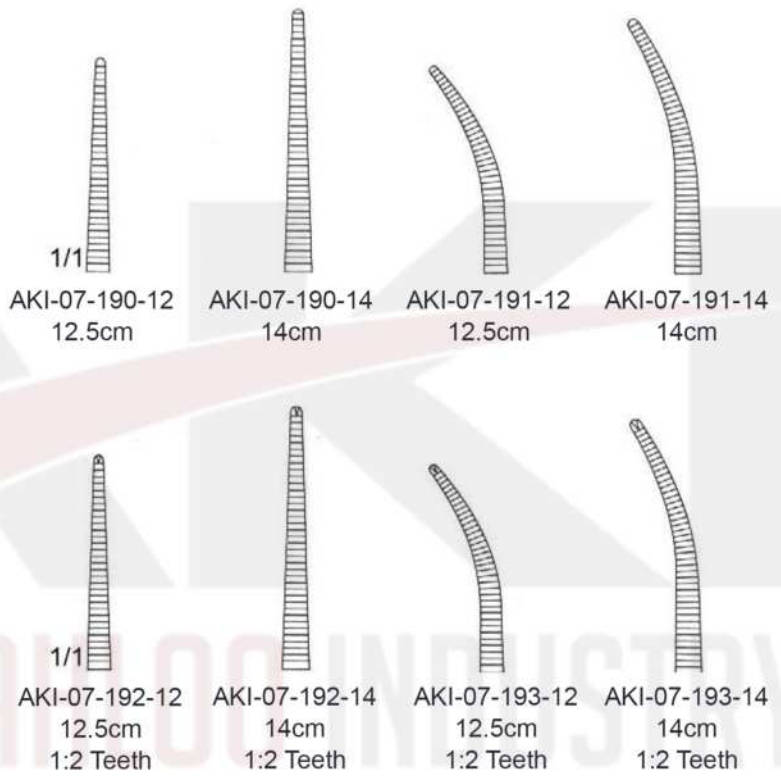

1/1
AKI-07-186-10

AKI-07-187-10

1/2

Hartmann

AKI-07-186-10 - AKI-07-187-10
10cm

1/1
Cross serrations

1/2

AKI-07-189-12

12cm

Halsted - Mosquito
AKI-07-190-12 - AKI-07-193-14

Halsted- Mosquito
AKI-07-200-18 - AKI-07-203-21

Micro- Mosquito
AKI-07-210-10 - AKI-07-213-12

Crile - Rankin
AKI-07-250-16 - AKI-07-251-16
16cm

Lovelace
AKI-07-252-15 - AKI-07-254-15
15cm