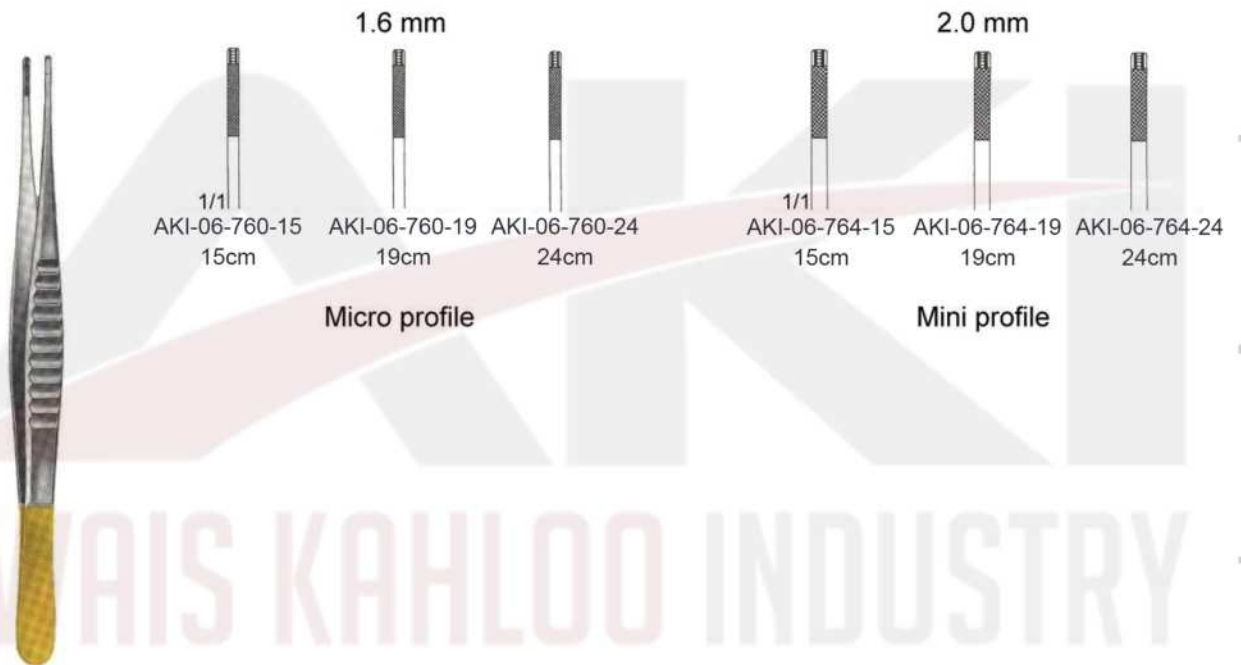

Oehler
AKI-06-742-14 - AKI-06-742-30

Normal profile

Knotting forceps

Normal profile

De Bakey
AKI-06-760-15 - AKI-06-764-24

1/2
JABOMA - TC
AKI-06-770-18
18cm
1:2 Teeth

1/2
JABOMA - TC
AKI-06-776-18
18cm
1:2 Teeth