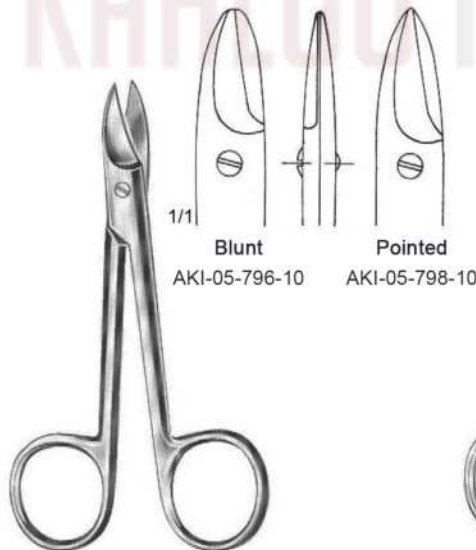

Engl. Modell
AKI-07-703-09
9cm

Doyen
AKI-07-705-11
11cm

Doyen
AKI-07-707-18
18cm

Bernhard
AKI-07-713-16
16.5cm

Klinikum Berlin
AKI-07-720-14
14.5cm

With extra long ratchet

Presbyterian
AKI-07-724-16
16.5cm

Wertheim - Cullen
AKI-07-585-21
21.5cm

Harvey
AKI-05-790-12
12.5cm

Schuknecht
AKI-05-791-10
10cm

Schuknecht
AKI-05-792-11
11cm

Universal
AKI-05-794-12
12cm

Smith
AKI-05-795-17
17.5cm

Bee Bee
10.5 cm

Bee Bee
10.5 cm

Bee Bee
AKI-05-800-12
12cm