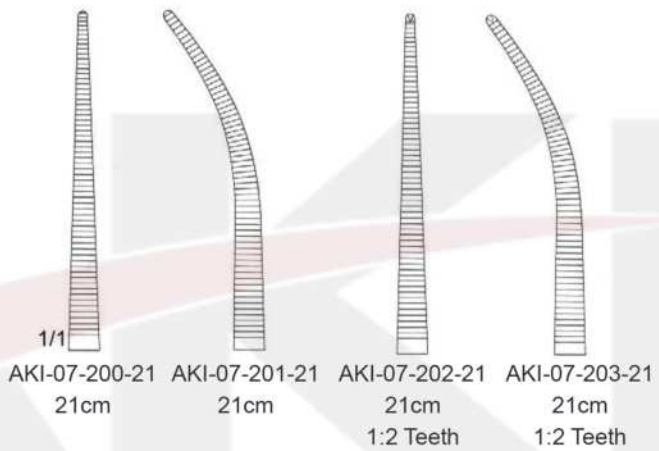

12cm

Halsted - Mosquito
AKI-07-190-12 - AKI-07-193-14

Halsted- Mosquito
AKI-07-200-18 - AKI-07-203-21

Micro- Mosquito
AKI-07-210-10 - AKI-07-213-12

Crile - Rankin
AKI-07-250-16 - AKI-07-251-16
16cm

Lovelace
AKI-07-252-15 - AKI-07-254-15
15cm

laterally curve

laterally curve

Mosquito - Dandy
AKI-07-255-12
12cm

Dandy
AKI-07-257-14 - AKI-07-259-14
14cm

Pean - Nippon
AKI-07-290-14 - AKI-07-291-18

AKI-07-290-14	AKI-07-290-16	AKI-07-290-18	AKI-07-291-14	AKI-07-291-16	AKI-07-291-18
14.5cm	16cm	18cm	14.5cm	16cm	18cm