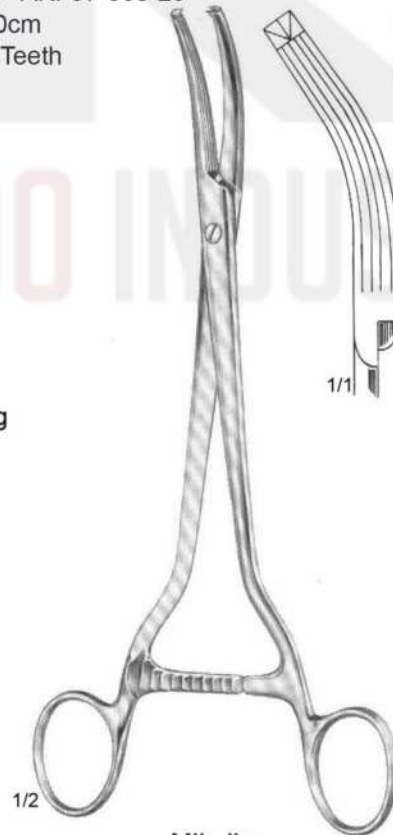

Hurst
AKI-01-108-26
26cm

Dejerine
AKI-01-110-20
20cm

Dejerine
AKI-01-111-20
20cm

Taylor
AKI-01-120-18 - AKI-01-120-20
18cm 20cm

Mikulicz
AKI-07-551-20
20cm
1:2 Teeth

Mikulicz
AKI-07-555-20
20.5cm
1:2 Teeth

Mikulicz
AKI-07-561-18
18cm
1:2 Teeth

Mikulicz
AKI-07-563-20 - AKI-07-565-20
20cm
1:2 Teeth

Mikulicz
AKI-07-567-20
20.5cm
1:2 Teeth

Joint and shanks extra strong

Mikulicz
AKI-07-569-23
23cm
1:2 Teeth

1/2
Vickers
AKI-08-100-18
18.5cm

1/2
Vickers
AKI-08-102-17
17cm

1/2
Vickers
AKI-08-104-17
17cm

1/2
Vickers
AKI-08-106-02
16cm

1/2
Vickers
AKI-08-106-03
16cm

1/2
Vickers
AKI-08-108-12 - AKI-08-108-16
14.5cm

1/2

Graefe

AKI-09-112-01 - AKI-09-112-02
16cm