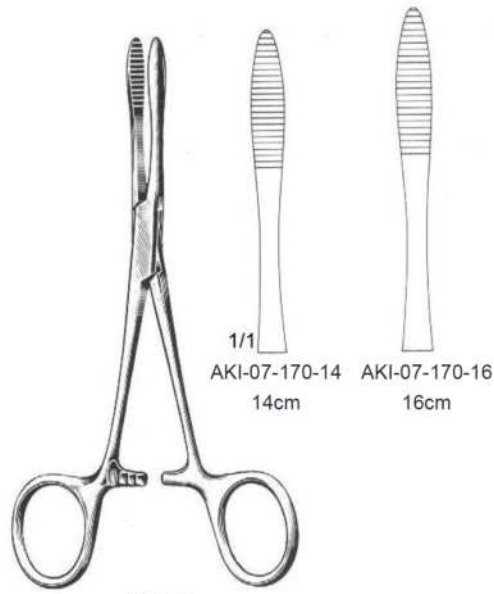

Fig. 3
AKI-04-370-03

Fig. 4
AKI-04-370-04

1/1
Olivecrona
AKI-04-380-20
20.5cm

1/1
Olivecrona
AKI-04-390-23
23cm

1/1
Abraham
AKI-04-400-21
21.5cm

1/1
Brunings
AKI-04-410-21
21.5cm

1/1
Tonnis
AKI-04-420-13
13cm

1/1
Tonnis
AKI-04-420-19
19cm

Lengths of blades
Schnittlängen
longueurs des lames

cm	Collin	Catlin	Liston	Langenbeck
12				AKI-04-280-12
13	AKI-04-260-13			
15				
16	AKI-04-260-16	AKI-04-261-16		
17			AKI-04-270-17	
19	AKI-04-260-19	AKI-04-261-19		
20			AKI-04-270-20	
22	AKI-04-260-22	AKI-04-261-22	AKI-04-270-22	
28	AKI-04-260-28			