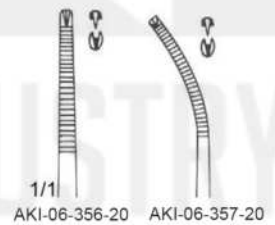

1/2
Gerlad

AKI-06-340-18 - AKI-06-341-18
18cm
1:2 Teeth

1/2
Cushing

AKI-06-346-17 - AKI-06-347-17
17.5cm
1:2 Teeth

AKI-06-350-18 - AKI-06-351-25
1:2 Teeth

AKI-06-351-21
21cm

AKI-06-351-25
25cm

AKI-06-356-20 - AKI-06-357-20
20cm
1:2 Teeth