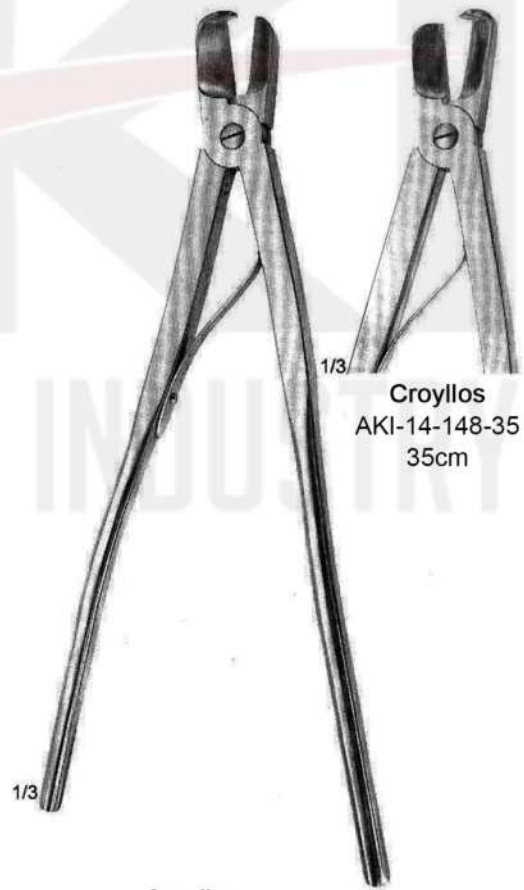

Menghini

AKI-03-488-14 1.4x168mm
AKI-03-488-18 1.8x168mm

AKI-14-100-23
23cm

AKI-14-105-22
22cm

Gluck
AKI-14-109-22
22cm

Bethune
AKI-14-142-34
34cm

Lebsche
AKI-14-141-24
24.5cm

Croyllos
AKI-14-146-35
35cm